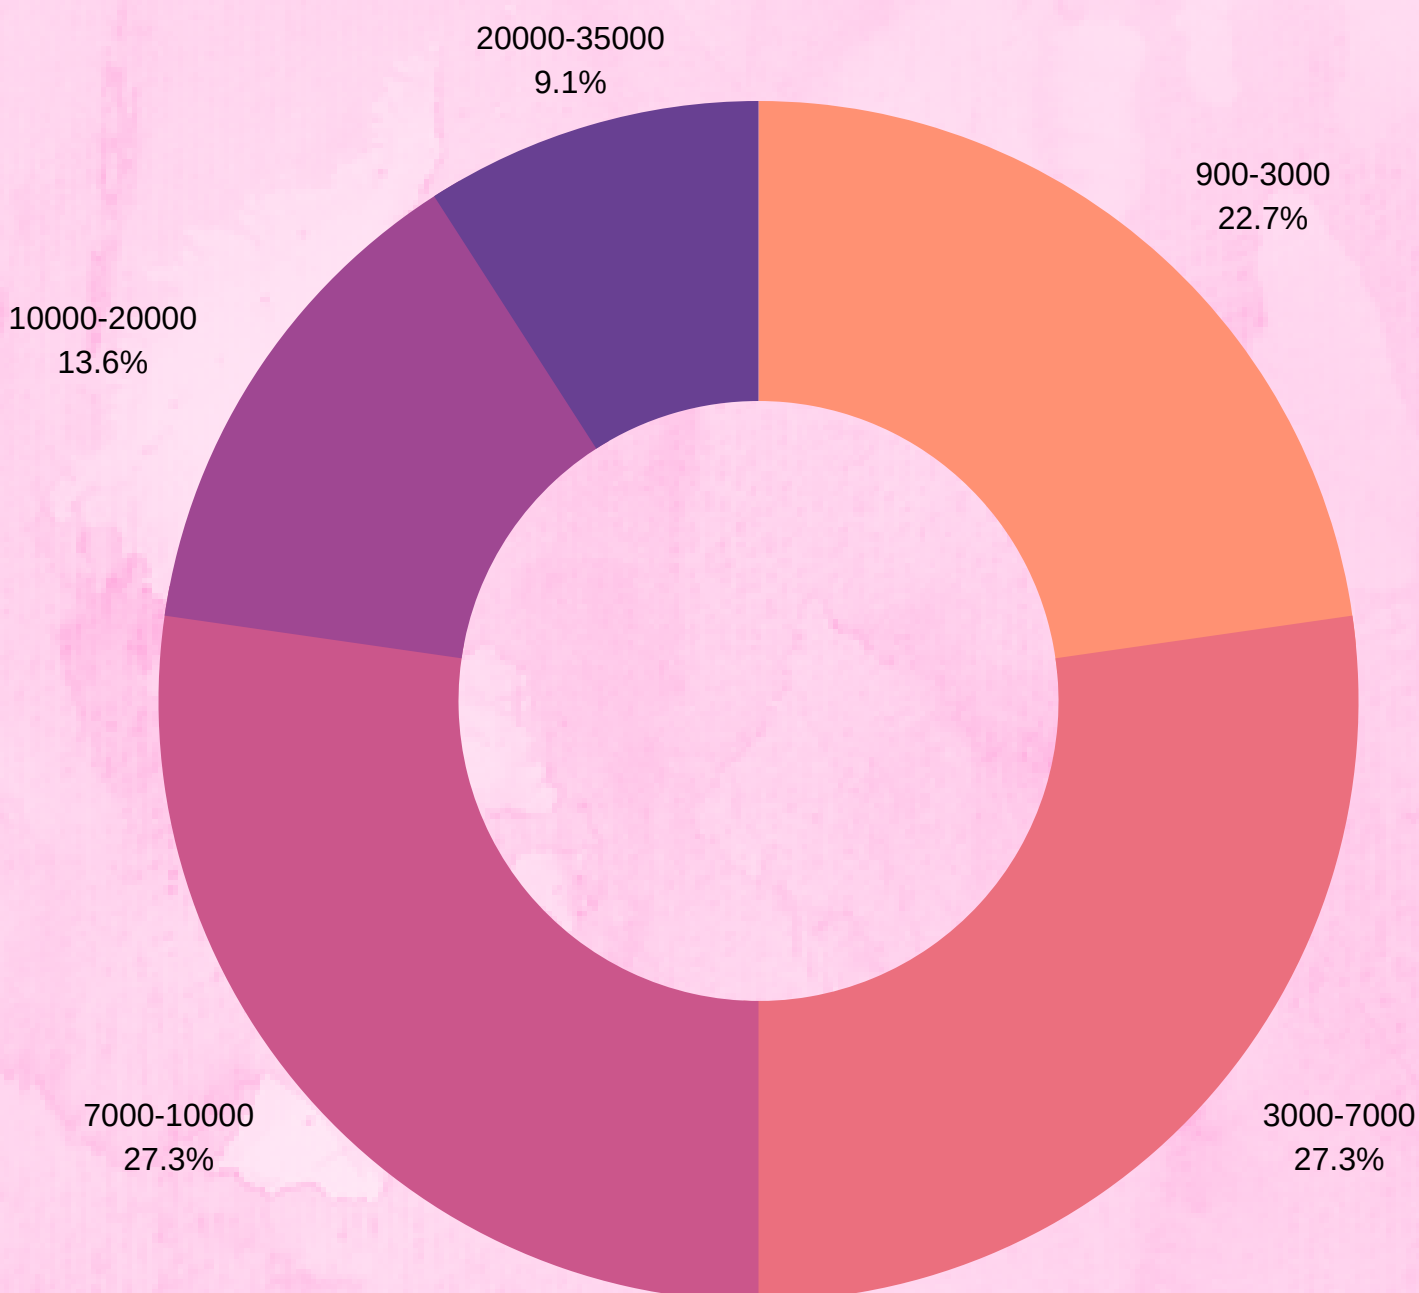

GIADA DALLA VALLE
2 A CAT/CMB

ECO CECCATO!

MEZZO DI TRASPORTO
CASA-SCUOLA

DISTANZA REALE MEDIA
CASA-SCUOLA: 154 km

DISTANZA RISPETTO AL CECCATO (km)

**CO2 MEDIO EMESSO
DURANTE IL TRAGITTO:
14,13**

**MEDIA KM PERCORSI DA
OGNI STUDENTE: 7,03 km**

**CO2 EMESSO DURANTE IL
TRAGITTO CASA-SCUOLA
DA OGNI STUDENTE: 0,64**