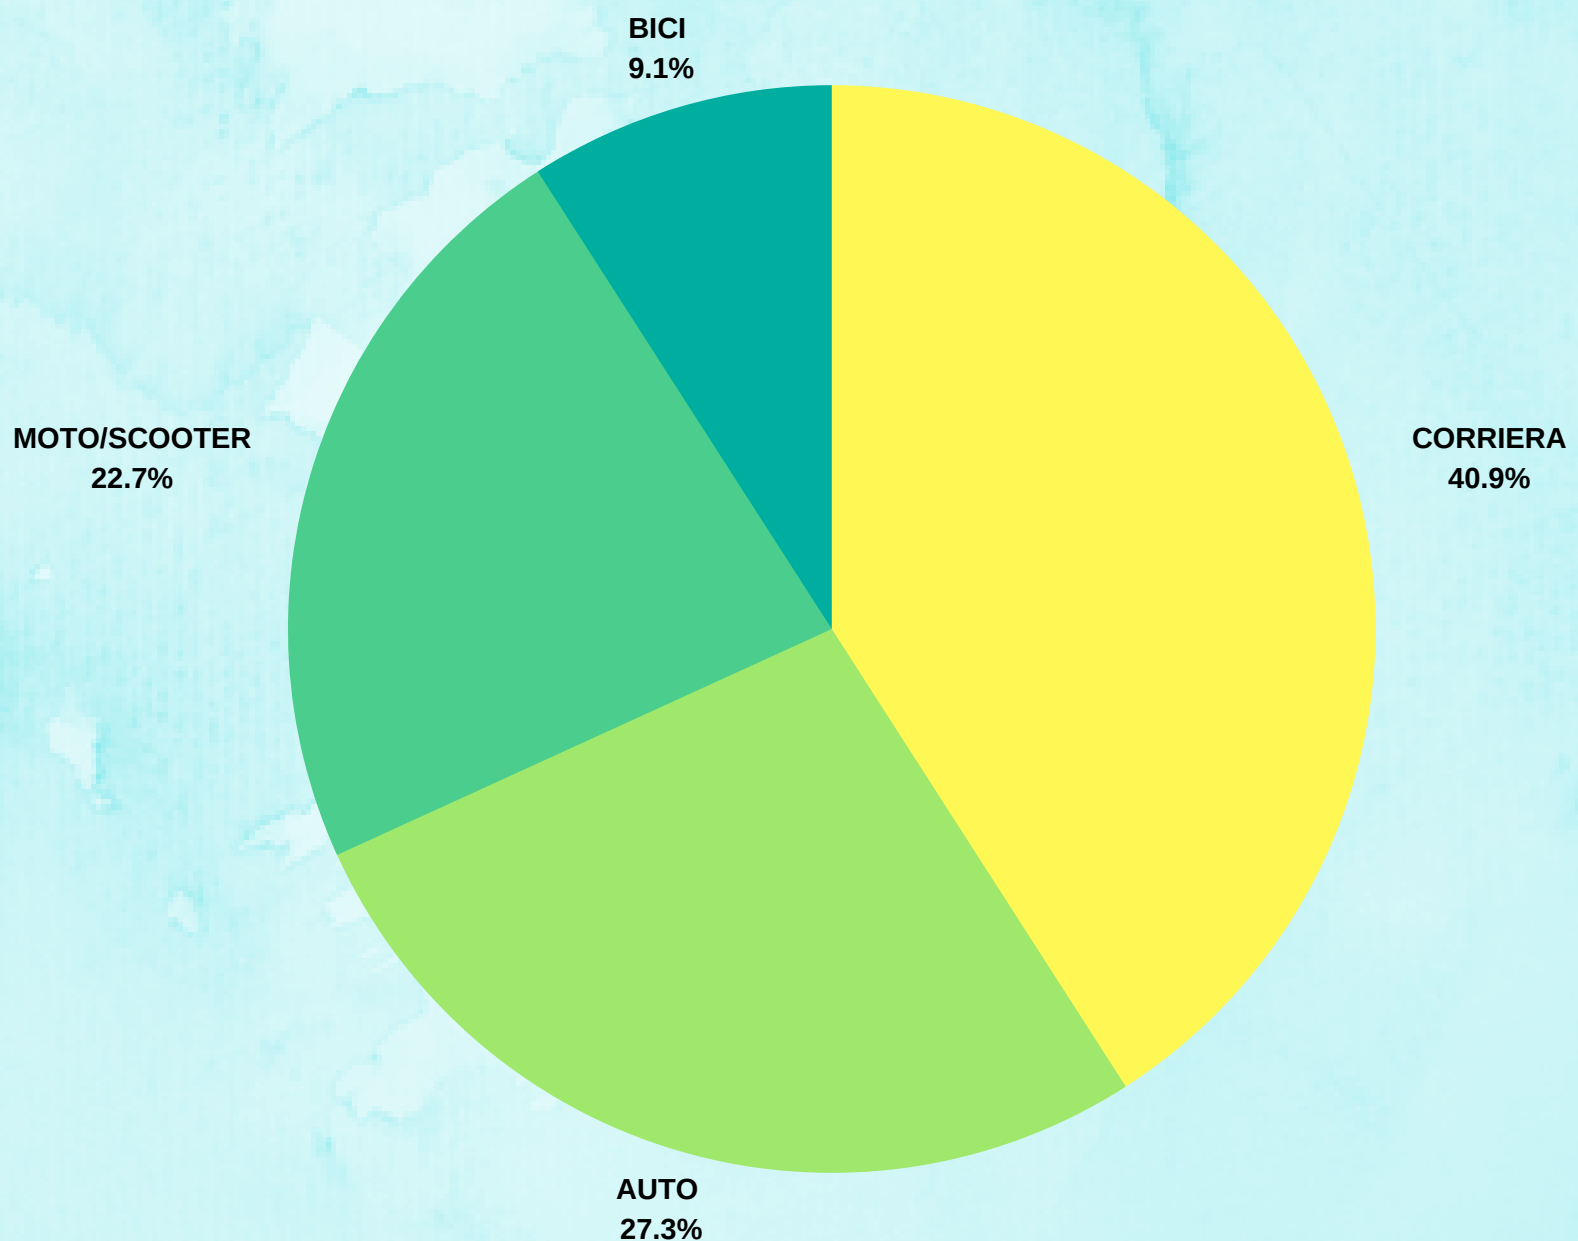

GIADA DALLA VALLE
2 A CAT/CMB

ECO CECCATO!

MEZZO DI TRASPORTO
CASA-SCUOLA

DISTANZA REALE MEDIA
CASA-SCUOLA: 154 km

DISTANZA RISPETTO AL CECCATO (km)

**CO2 MEDIO EMESSO
DURANTE IL TRAGITTO:
14,13**

**MEDIA KM PERCORSI DA
OGNI STUDENTE: 7,03 km**

**CO2 EMESSO DURANTE IL
TRAGITTO CASA-SCUOLA
DA OGNI STUDENTE: 0,64**