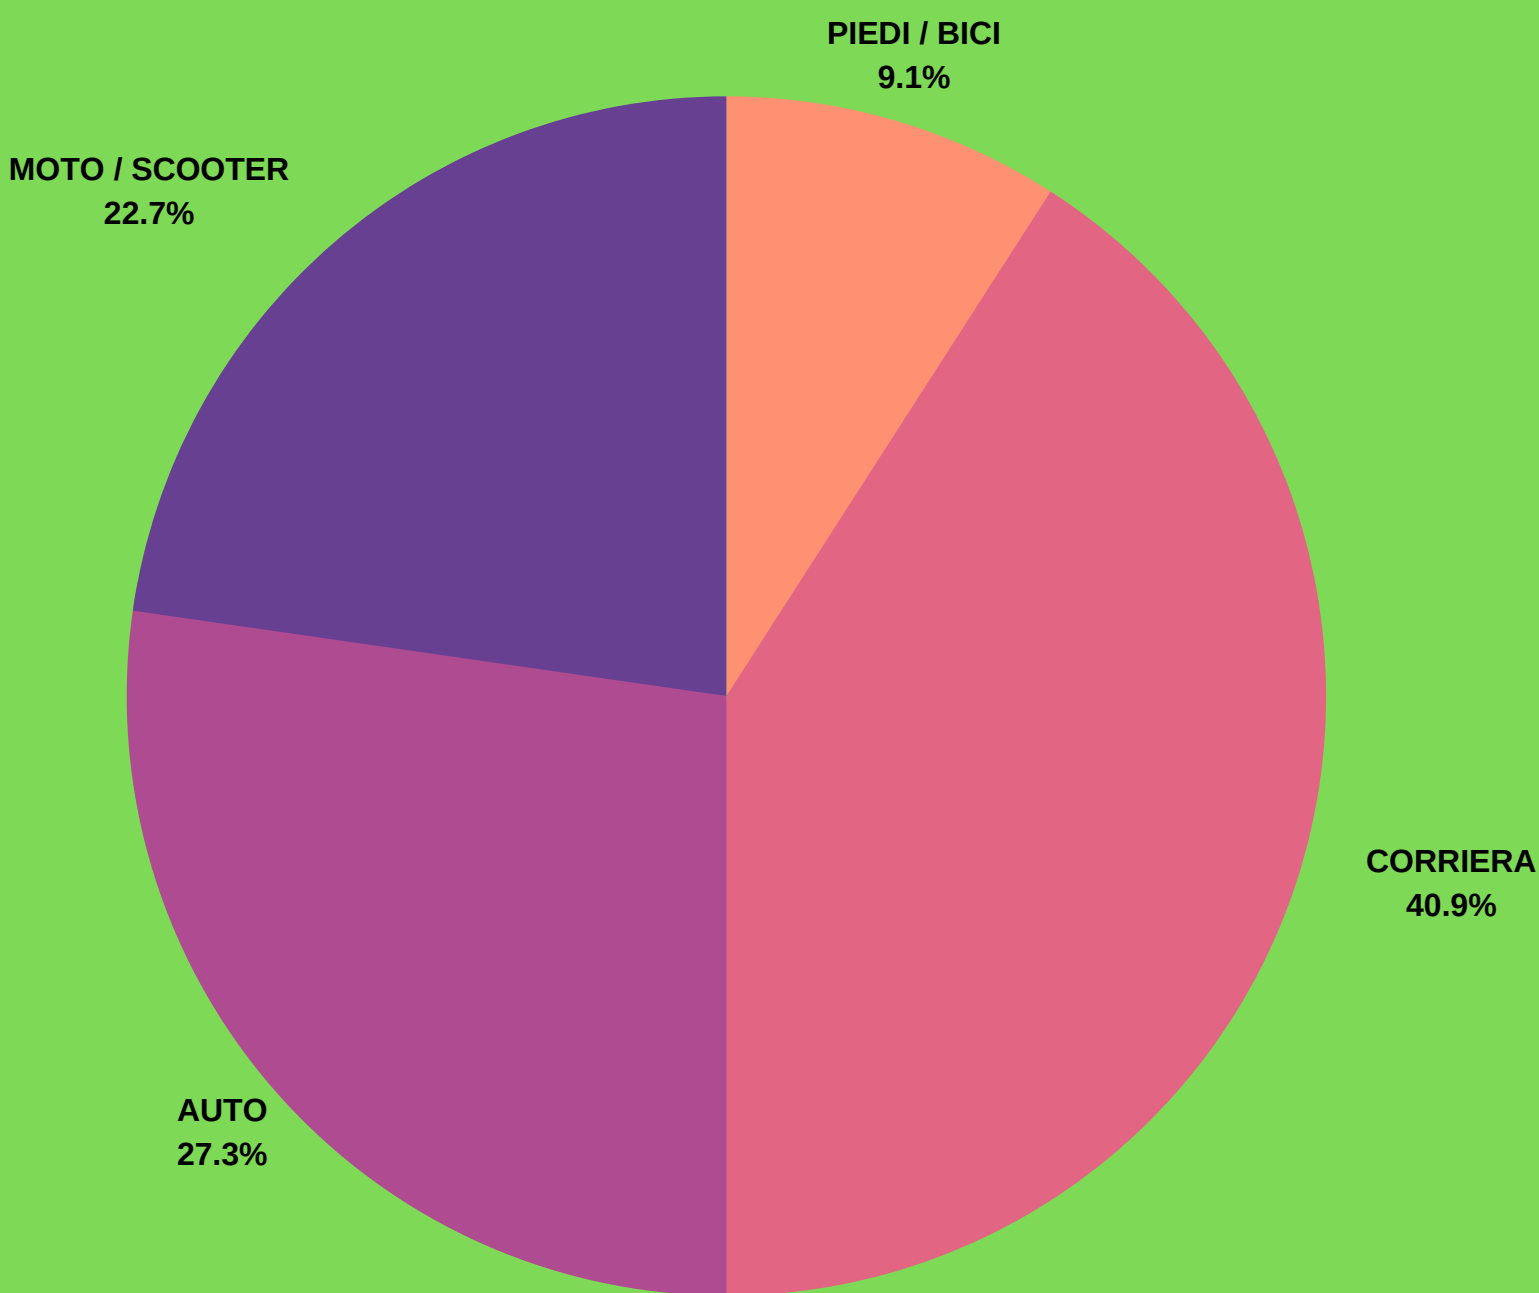

ECO CECCATO

MEZZI DI TRASPORTO CASA-SCUOLA

154 KM totali percorsi per
il tragitto casa-scuola
(ogni giorno)

**M³ totali di CO₂ emessi
per il tragitto casa-scuola** **14,13**

7,03 KM percorsi da ogni
studente
(media)

**M³ di CO₂ emesso
per ogni KM percorso
(media)** **0,09**

0,64 M³ di CO₂ emessi nel tragitto
casa-scuola per ogni studente
(media)